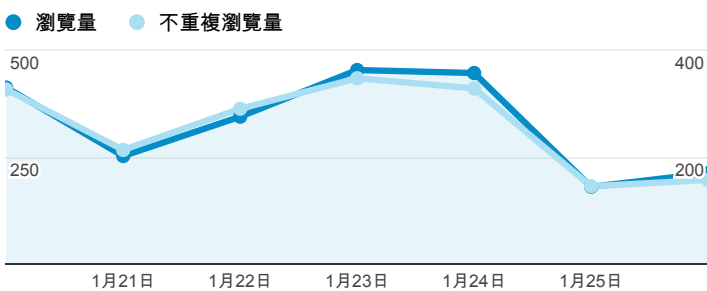

報表02\_流量

2014年1月20日 - 2014年1月26日

所有造訪  
100.00%

瀏覽量和平均網頁停留時間

瀏覽量和造訪

瀏覽量和不重複瀏覽量

造訪和瀏覽量 (依 來源/媒介 分組)

來源/媒介	造訪	瀏覽量
tku.edu.tw / referral	1,012	1,437
google / organic	177	245
(direct) / (none)	160	242
acad.tku.edu.tw / referral	49	65
facebook.com / referral	26	38
eportfolio.tku.edu.tw / referral	24	62
m.facebook.com / referral	24	35
vahoo / organic	17	21

造訪和新造訪率 (依 服務供應商 分組)

服務供應商	造訪	瀏覽量
taipei taiwan	744	1,036
tfn media co. ltd.	87	116
tamkang university	77	143
mobile business group	71	107
chungwa telecom data communication business group	59	76
taiwan fixed network co. ltd.	56	102
kbro co. ltd.	54	112
panchiao taipei hsien taiwan	51	69
taiwan mobile co. ltd.	49	78
mobile business group chungwa telecom co. ltd.	45	80