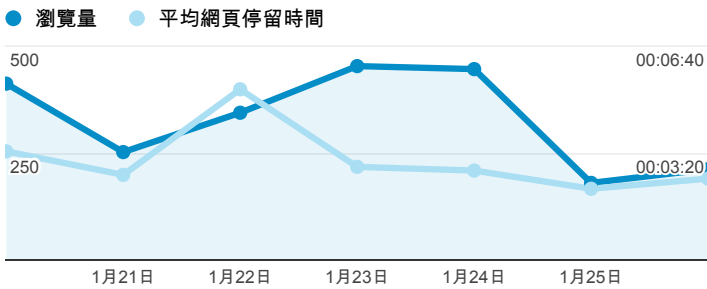

報表02\_流量

2014年1月20日 - 2014年1月26日

所有造訪  
100.00%

瀏覽量和平均網頁停留時間

瀏覽量和造訪

瀏覽量和不重複瀏覽量

造訪和瀏覽量 (依 來源/媒介 分組)

來源/媒介	造訪	瀏覽量
tku.edu.tw / referral	1,012	1,437
google / organic	177	245
(direct) / (none)	160	242
acad.tku.edu.tw / referral	49	65
facebook.com / referral	26	38
eportfolio.tku.edu.tw / referral	24	62
m.facebook.com / referral	24	35
vahoo / organic	17	21

造訪和新造訪率 (依 服務供應商 分組)

服務供應商	造訪	瀏覽量
taipei taiwan	744	1,036
tfn media co. ltd.	87	116
tamkang university	77	143
mobile business group	71	107
chungwa telecom data communication business group	59	76
taiwan fixed network co. ltd.	56	102
kbro co. ltd.	54	112
panchiao taipei hsien taiwan	51	69
taiwan mobile co. ltd.	49	78
mobile business group chungwa telecom co. ltd.	45	80