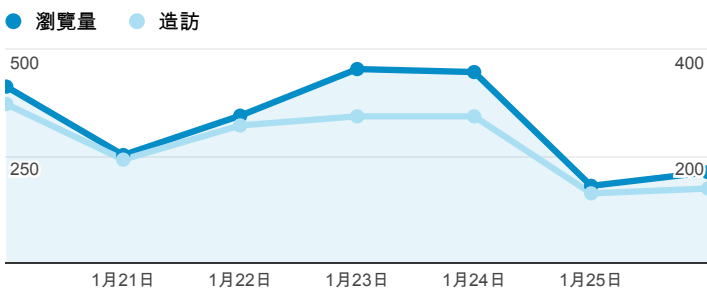

報表02\_流量

2014年1月20日 - 2014年1月26日

所有造訪  
100.00%

瀏覽量和平均網頁停留時間

瀏覽量和造訪

瀏覽量和不重複瀏覽量

造訪和瀏覽量 (依 來源/媒介 分組)

來源/媒介	造訪	瀏覽量
tku.edu.tw / referral	1,012	1,437
google / organic	177	245
(direct) / (none)	160	242
acad.tku.edu.tw / referral	49	65
facebook.com / referral	26	38
eportfolio.tku.edu.tw / referral	24	62
m.facebook.com / referral	24	35
vahoo / organic	17	21

造訪和新造訪率 (依 服務供應商 分組)

服務供應商	造訪	瀏覽量
taipei taiwan	744	1,036
tfn media co. ltd.	87	116
tamkang university	77	143
mobile business group	71	107
chungwa telecom data communication business group	59	76
taiwan fixed network co. ltd.	56	102
kbro co. ltd.	54	112
panchiao taipei hsien taiwan	51	69
taiwan mobile co. ltd.	49	78
mobile business group chungwa telecom co. ltd.	45	80